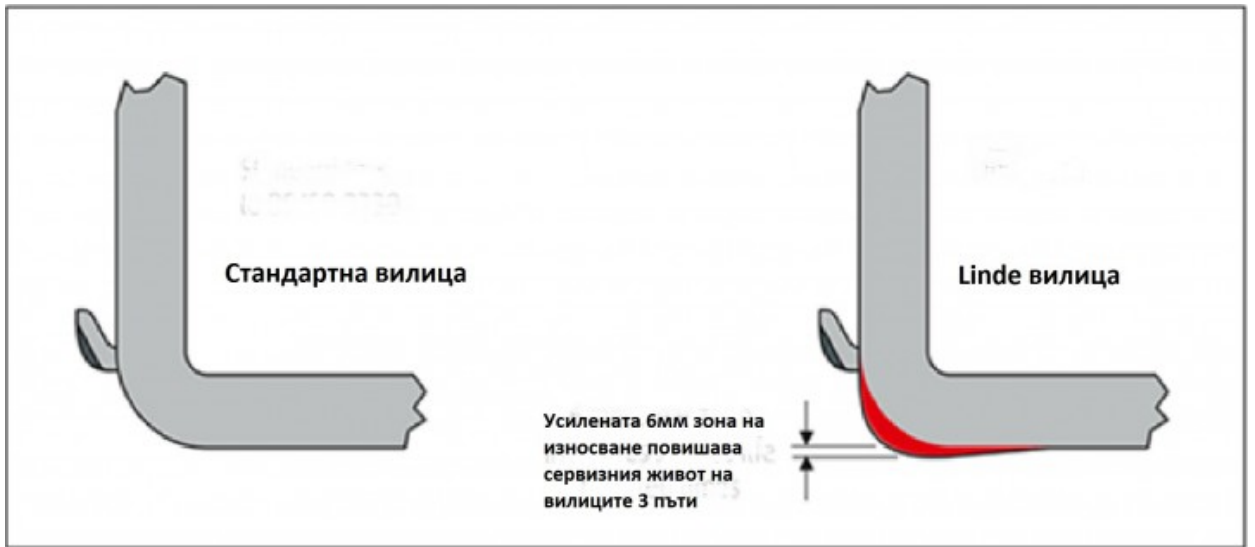

Оригинални вилици Linde 130x60x1800 mm, 4A

[1]

•

[2]

•

[3]

•

[4]

[5]

-

-

Поръчай

Марка: [Linde](#) [6]

Мярка: [Брой](#) [7]

ISO клас: [4A](#) [8]

Размери: 130x60x1800 мм